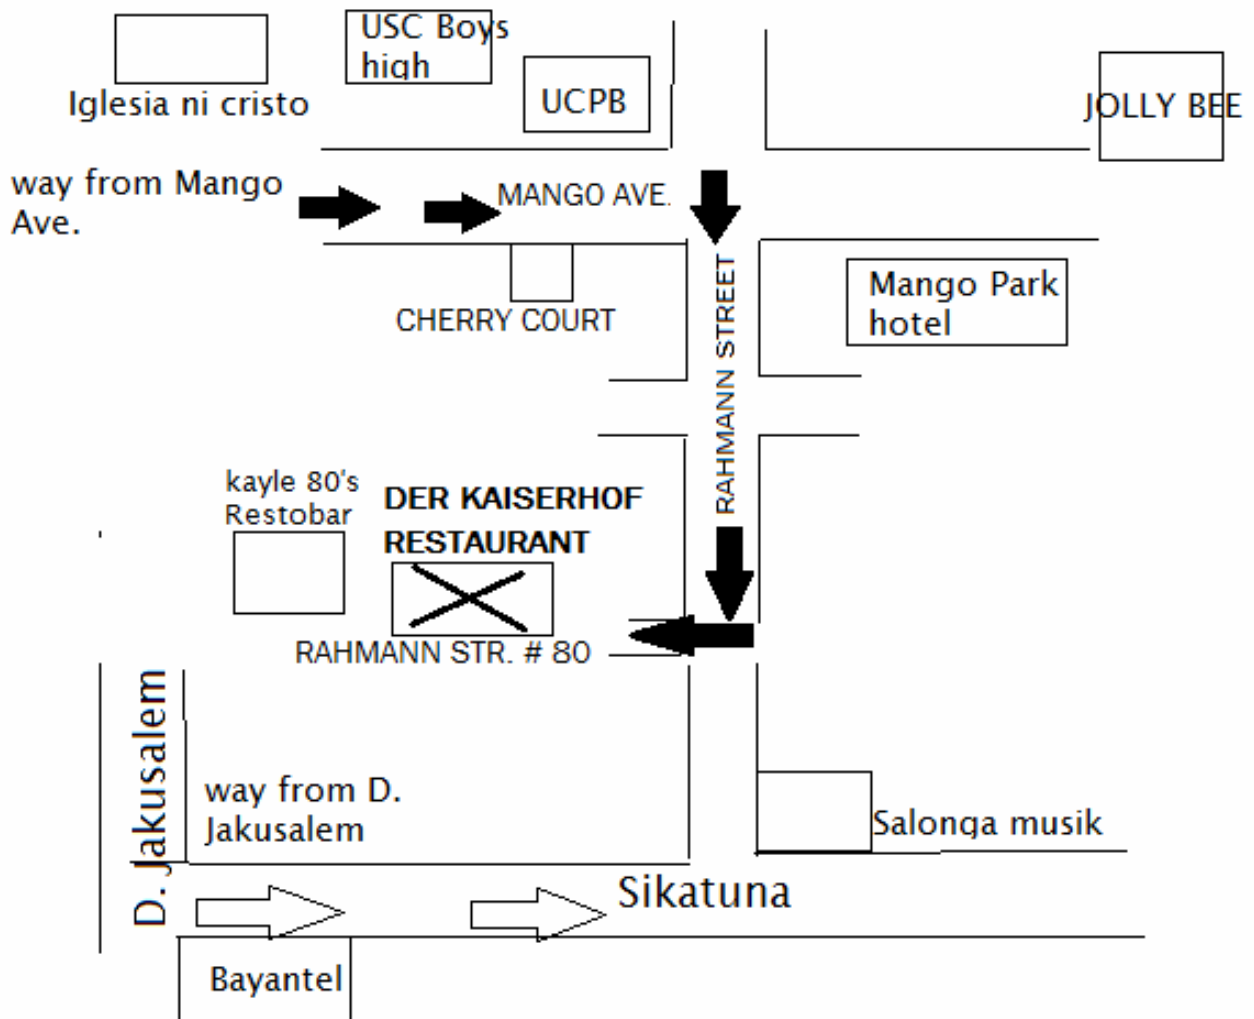

Der Kaiserhof
Restaurant
Lageplan

Der Kaiserhof
Restaurant
80 Rahmann Street
6000 Cebu City, Philippines
Telefon: 0063 - 32 - 266 3100
E-Mail: derkaiserhof@ymail.com

Wer macht was auf Cebu? - klajoo.com